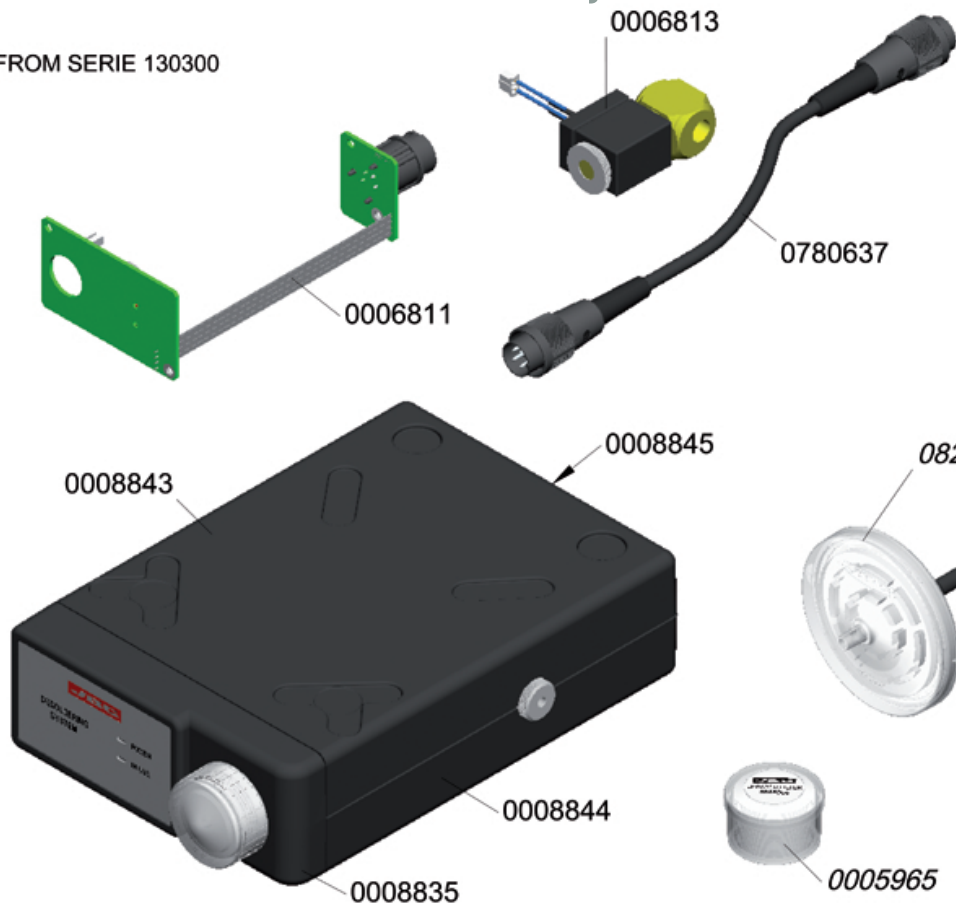

# MV-A Pneumatic suction system

FROM SERIE 130300

## SPARE PARTS

### MV-A:

- CIRCUIT	0006811
- ENCLOSURES:	
· TOP	0008843
· BOTTOM	0008844
· FRONT	0008835
· BACK	0008845
- SOLENOIDE VALVE	0006813