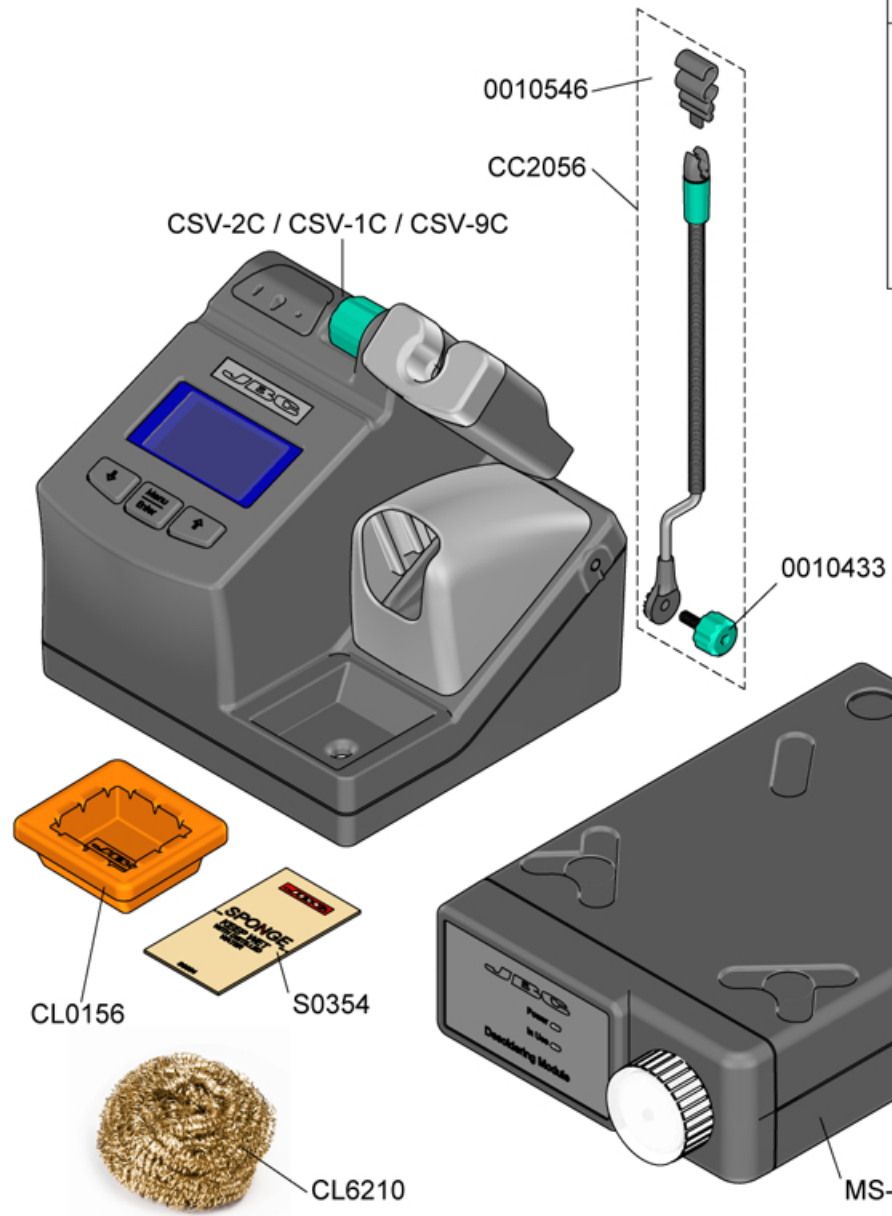

**CS-2C 230V**  
**CS-1C 120V**  
**CS-9C 100V**  
**ELECTRICAL DESOLDERING STATION**

SPARE PARTS	
<b>CSV-2C / CSV-1C / CSV-9C:</b>	
-FRONT CIRCUIT	0011908
-ENCLOSURE	0004165
<b>MS-A:</b>	
-CIRCUIT	0006545
-ENCLOSURES:	
· TOP	0008197
· BOTTOM	0008198
· FRONT	0008835
· BACK	0008199
-PUMP	0005652

CS-2C 230V FUSE T-1A  
 CS-1C 120V FUSE T-2A  
 CS-9C 100V FUSE T-2A